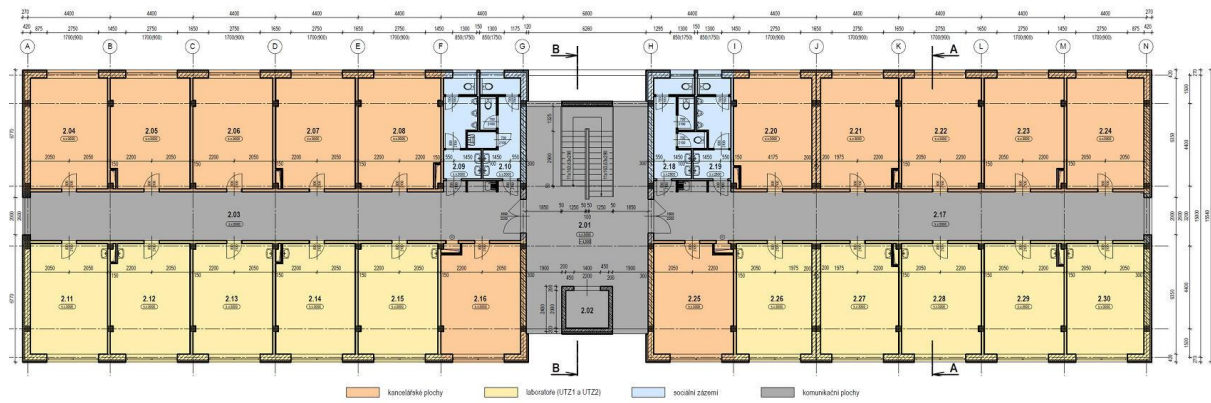

*) zvýhodněná cena v prvním, druhém a třetím roce pro účastníky programu Business Catapult

PLÁNKY PROSTOR:

1.NP

2.NP

3.NP

ROZMĚRY PRONAJÍMANÝCH PROSTOR 1.NP:

místnost	plocha (m ²)	místnost	plocha (m ²)	místnost	plocha (m ²)
1.05 (vč. 1.06+1.07)	185,64	1.22	24,18	1.36	24,63
1.08	25,42	1.26	24,63	půl patra vlevo (1.04-1.14)	341,82
1.12	24,63	1.27	24,19	laboratoře blok (1.23-1.36)	243,46
1.13	24,99	1.28	24,36	laboratoře blok (1.23-1.36) + 1.22 + 1.30	291,77
1.14	24,36	1.30	24,13	půl patra vpravo (1.15 - 1.36)	354,89

ROZMĚRY PRONAJÍMANÝCH PROSTOR 2.NP:

místnost	plocha (m ²)	místnost	plocha (m ²)	místnost	plocha (m ²)	místnost	plocha (m ²)
2.04	24,19	2.13	24,99	2.23	24,53	2.30	24,19
2.05	24,53	2.14	24,63	2.24	24,19	čtvrt patra vlevo 6x kancelář(2.04 -2.13)	182,58
2.06	24,99	2.15	24,99	2.25	24,36	půl patra vlevo (2.03 - 2.15)	338,11
2.07	24,53	2.16	24,36	2.26	23,75	čtvrt patra vpravo 6xkancel.(2.22-2.30)	182,58
2.08	25,37	2.20	24,13	2.27	24,13	půl patra vpravo (2,17 - 2,30)	362,79
2.11	24,19	2.21	24,18	2.28	24,99		
2.12	24,53	2.22	24,99	2.29	24,57		

ROZMĚRY PRONAJÍMANÝCH PROSTOR 3. NP:

místnost	plocha (m ²)	místnost	plocha (m ²)	místnost	plocha (m ²)
3.05	35,94	3.13	18,30	3.23	18,55
3.06	37,82	3.18	37,56	3.24	17,67
3.09	17,67	3.19	37,82	čtvrt patra vlevo (3,05 -3,10)	95,77
3.10	18,66	3.20	18,30	půl patra vlevo (3.03-3.13)	239,97
3.11	18,40	3.21	18,55	čtvrt patra vpravo (3.19 - 3.24)	97,54
3.12	18,55	3,22	18,30	půl patra vpravo (3.14-3.24)	240,49