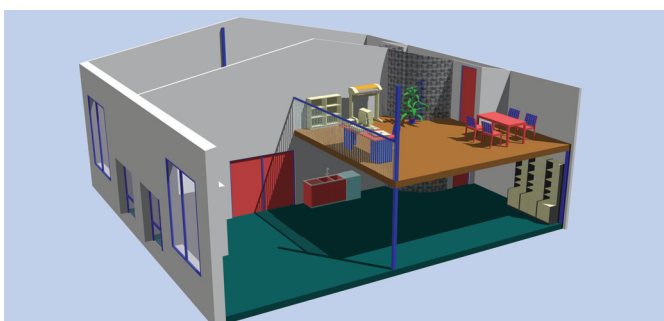

kontakt: Šlechtitelů 21, 783 71 Olomouc, tel./fax: 585 631 420, e-mail: vtpup@vtpup.cz

www.vtpup.cz